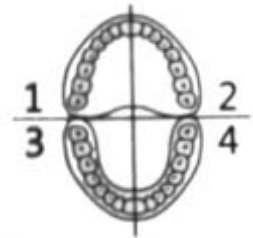

Mode d'emploi

1. Mouillez la tête de la brosse à dents et appliquez une quantité appropriée de pâte à dents sur celle-ci.
2. Placez les soies sur vos dents à 45° en alignement avec vos gencives.
3. Appuyez sur Marche/Arrêt pour démarrer ou arrêter le brossage
4. Déplacez les soies doucement là où vous voulez nettoyer. Vous n'avez pas à exercer une pression très forte. La brosse à dents sonique utilise des vibrations haute-fréquence pour nettoyer vos dents, alors vous n'avez qu'à utiliser 1/8 de la force que vous utiliseriez avec une brosse à dents ordinaire.
5. Les dentistes recommandent de brosser chacun des 4 cadrans (voir la figure ci-dessus) de façon égale pendant environ 30 secondes chacun. L'appareil a une fonction de rappel qui effectue une pause à toutes les 30 secondes pendant 0,5 secondes afin de vous signaler qu'il est temps de passer à un autre cadran.
6. Appuyez sur le bouton Marche/Arrêt pour démarrer le brossage et maintenez enfoncé pendant 3 secondes pour mettre l'appareil hors tension. Cette brosse possède 6 modes : nettoyage (fort/faible), doux (fort/faible) et blanchiment (fort/faible). Vous pouvez appuyer sur le mode de votre choix selon vos besoins et la brosse le gardera en mémoire pour la prochaine utilisation.